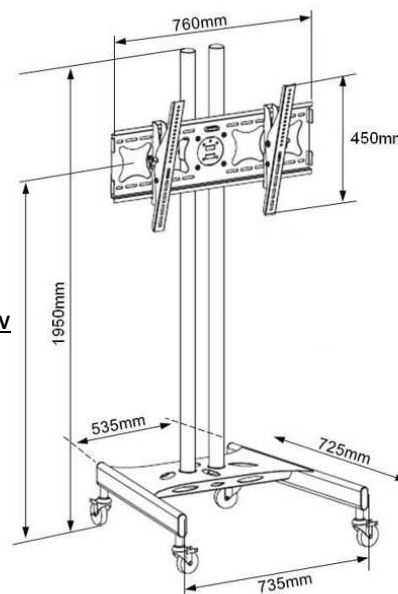

SYSTEME CACHE CABLES

Compatible VESA

75x75
100x100
200x100
200x200
300x200
300x300
400x200
400x400
600x400

Réf. 030-3021

- Support mobile pour écran PLASMA/LCD de 32 à 55 pouces (82 à 140 cm)
- Position des 4 points d'accroche derrière l'écran : 720x450mm maxi, 75x75mm mini
- Compatibilités VESA : voir liste ci-dessus
- Hauteur centre téléviseur : 100cm mini, 185cm maxi
- Charge maxi : 70 kg

- Hauteur du téléviseur ajustable
- Hauteur du sol jusqu'au centre de l'écran : 185cm max, 100cm min
- Les câbles électriques se dissimulent dans les tubes
- Support inclinable +/- 15°, muni d'un niveau à bulle
- Couleur : tubes gris, base et support téléviseur noirs
- Poids du support : 32,5 kg
- Roulettes autobloquantes (non démontables)
- Dimensions totales du produit : 73,5x72,5x195cm
- Livré avec manuel de montage et visserie

Étagères optionnelles :

- Étagères en acier, disponibles en noir ou en gris
- Dimensions : 42 x 32 cm
- Les étagères sont vendues séparément
- Le support mobile 030-3021 est livré sans étagère

Compatibilité fixation TV

L = 720mm max, 75mm min
H = 450mm max, 75mm min

Hauteur centre TV
185cm max
100cm min