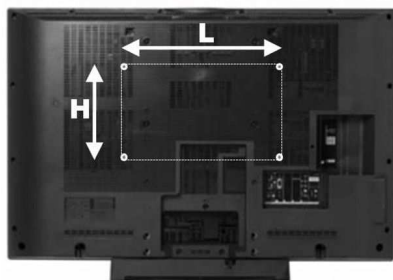

SYSTEME CACHE CABLES

Compatible VESA

75x75
100x100
200x100
200x200
300x200
300x300
400x200
400x400
600x400

Réf. 030-3021

- Support mobile pour écran PLASMA/LCD de 32 à 55 pouces (82 à 140 cm)
- Position des 4 points d'accroche derrière l'écran : 720x450mm maxi, 75x75mm mini
- Compatibilités VESA : voir liste ci-dessus
- Hauteur centre téléviseur : 100cm mini, 185cm maxi
- Charge maxi : 70 kg

- Hauteur du téléviseur ajustable
- Hauteur du sol jusqu'au centre de l'écran : 185cm max, 100cm min
- Les câbles électriques se dissimulent dans les tubes
- Support inclinable +/- 15°, muni d'un niveau à bulle
- Couleur : tubes gris, base et support téléviseur noirs
- Poids du support : 32,5 kg
- Roulettes autobloquantes (non démontables)
- Dimensions totales du produit : 73,5x72,5x195cm
- Livré avec manuel de montage et visserie

Étagères optionnelles :

- Étagères en acier, disponibles en noir ou en gris
- Dimensions : 42 x 32 cm
- Les étagères sont vendues séparément
- Le support mobile 030-3021 est livré sans étagère

Compatibilité fixation TV

L = 720mm max, 75mm min
H = 450mm max, 75mm min

Hauteur centre TV
185cm max
100cm min