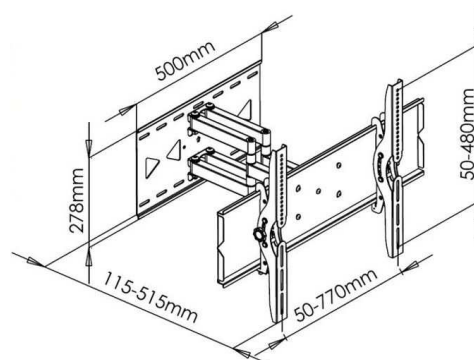

SUPPORT MURAL ARTICULE

Caractéristiques

- Support mural articulé pour écran plat LCD ou PLASMA
- Support à double bras. Très robuste
- Ce support permet un écartement entre le mur et l'écran de 11,5 cm mini jusqu'à 51,5 cm maxi

Support mural articulé 32"-60"

Réf. **013-2013** (noir)

Réf. **013-2013s** (gris)

Référence	013-2013
Taille écran	32" - 60"
Poids maxi écran	80 kg
Trous de montage VESA	50x50 mm jusqu'à 770x480 mm
Distance mur-écran	de 11,5 à 51,5 cm
Inclinaison	+15° à -15°
Rotation	180°
Pivot	-
Passage des câbles	-
Système antiviol	-
Couleur	<input type="checkbox"/> <input type="checkbox"/>
Poids du support	14 kg
Dimensions de l'emballage (cm)	85 x 10 x 26