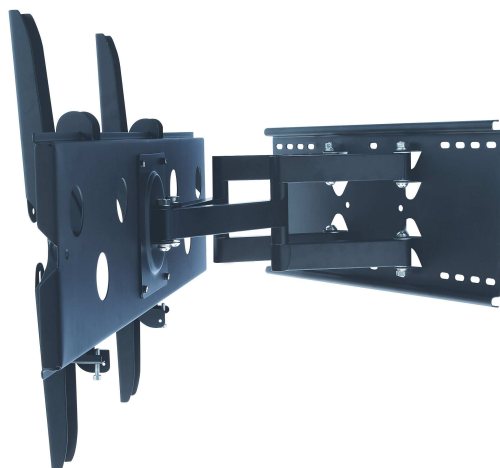

SUPPORT MURAL ARTICULE

Caractéristiques

- Support mural articulé pour écran plat LCD ou PLASMA
- Support à double bras. Très robuste
- Ce support permet un écartement entre le mur et l'écran de 11,5 cm mini jusqu'à 51,5 cm maxi

Support mural articulé 32"-60"

Réf. **013-2013** (noir)

Réf. **013-2013s** (gris)

Référence	013-2013
Taille écran	32" - 60"
Poids maxi écran	80 kg
Trous de montage VESA	50x50 mm jusqu'à 770x480 mm
Distance mur-écran	de 11,5 à 51,5 cm
Inclinaison	+15° à -15°
Rotation	180°
Pivot	-
Passage des câbles	-
Système antiviol	-
Couleur	<input type="checkbox"/> <input type="checkbox"/>
Poids du support	14 kg
Dimensions de l'emballage (cm)	85 x 10 x 26